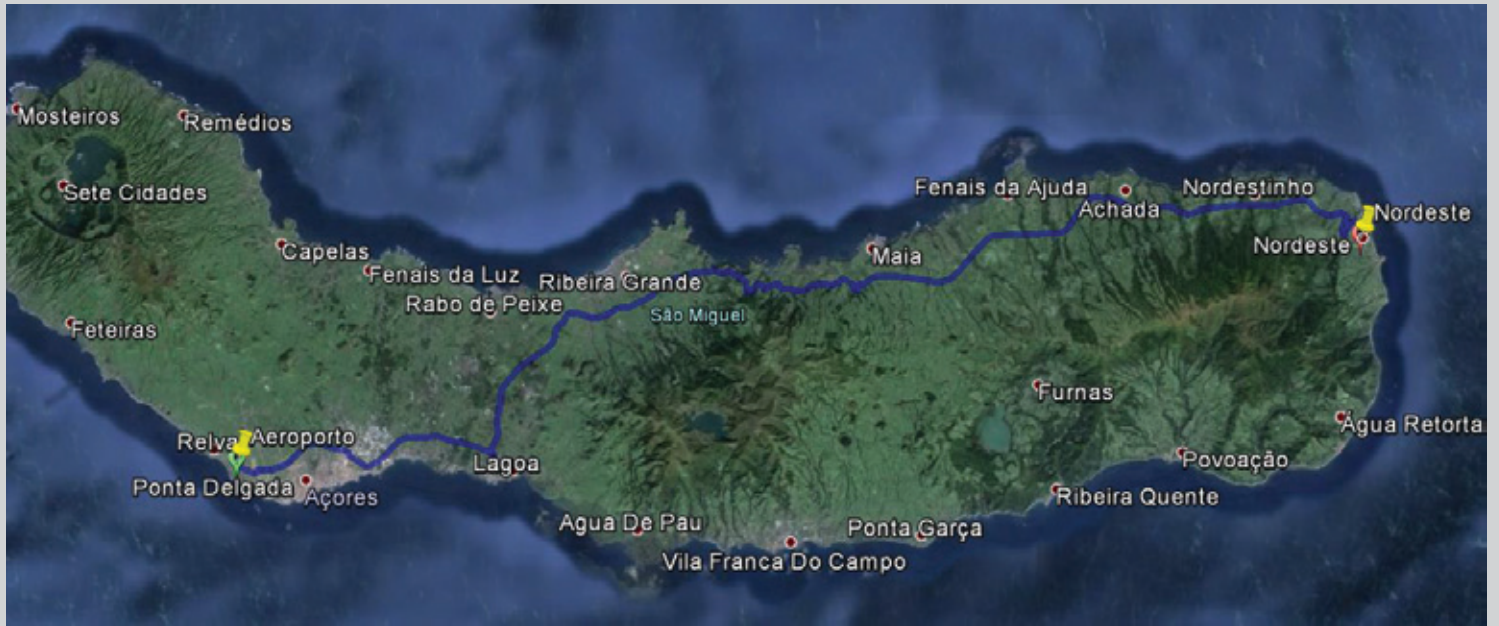

Directions to Casa da Madrinha and Casa da Lareira

Estrada Regional nº6, Vila de Nordeste
Coordinates:
37.8352944, -25.1482215

At the roundabout in the end of the freeway take the second exit.

(Povoação/Nordeste)

Casa da Madrinha
Casa da Lareira