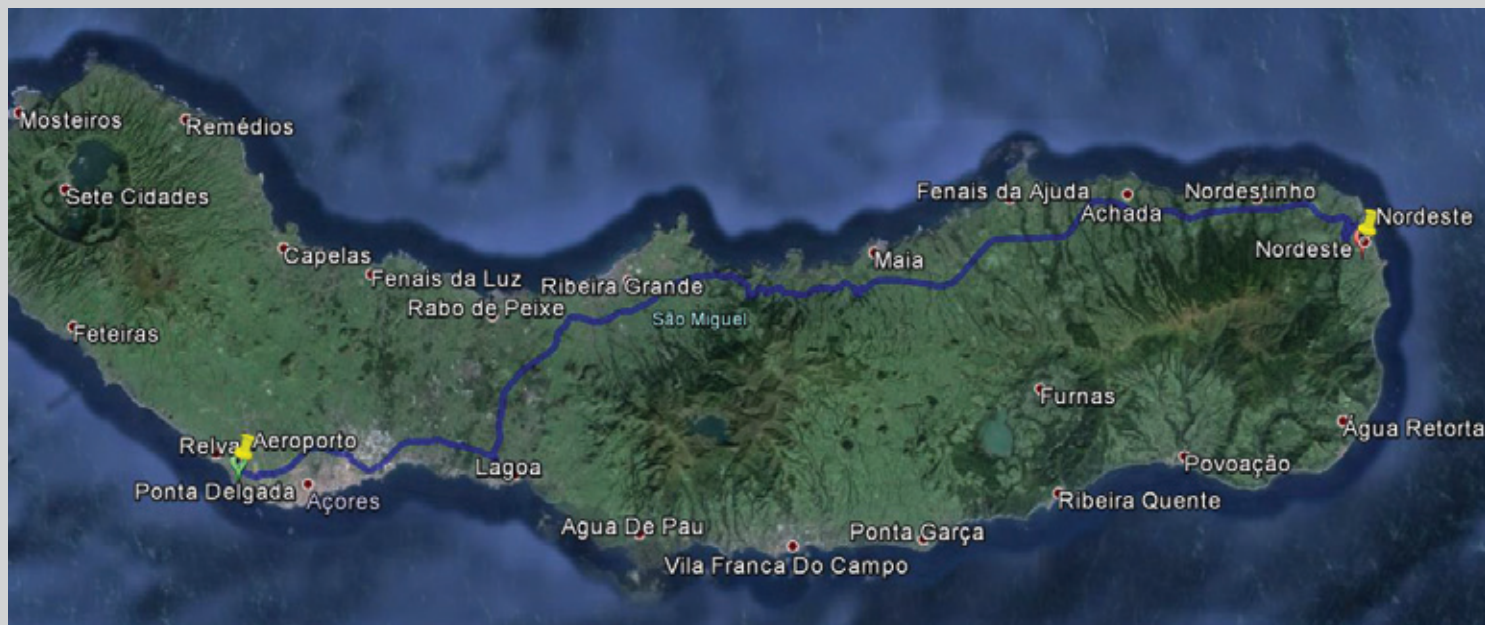

# Direções para Casa da Madrinha e Casa da Lareira

Estrada Regional nº6,  
Vila de Nordeste  
Coordenadas:  
37.8059000, -25.1440206

Na rotunda no final da via rápida sair na 2o saída (Povoação/Nordeste)

Na rotunda, siga pela 1.ª saída

**Casa da Madrinha**  
**Casa da Lareira**